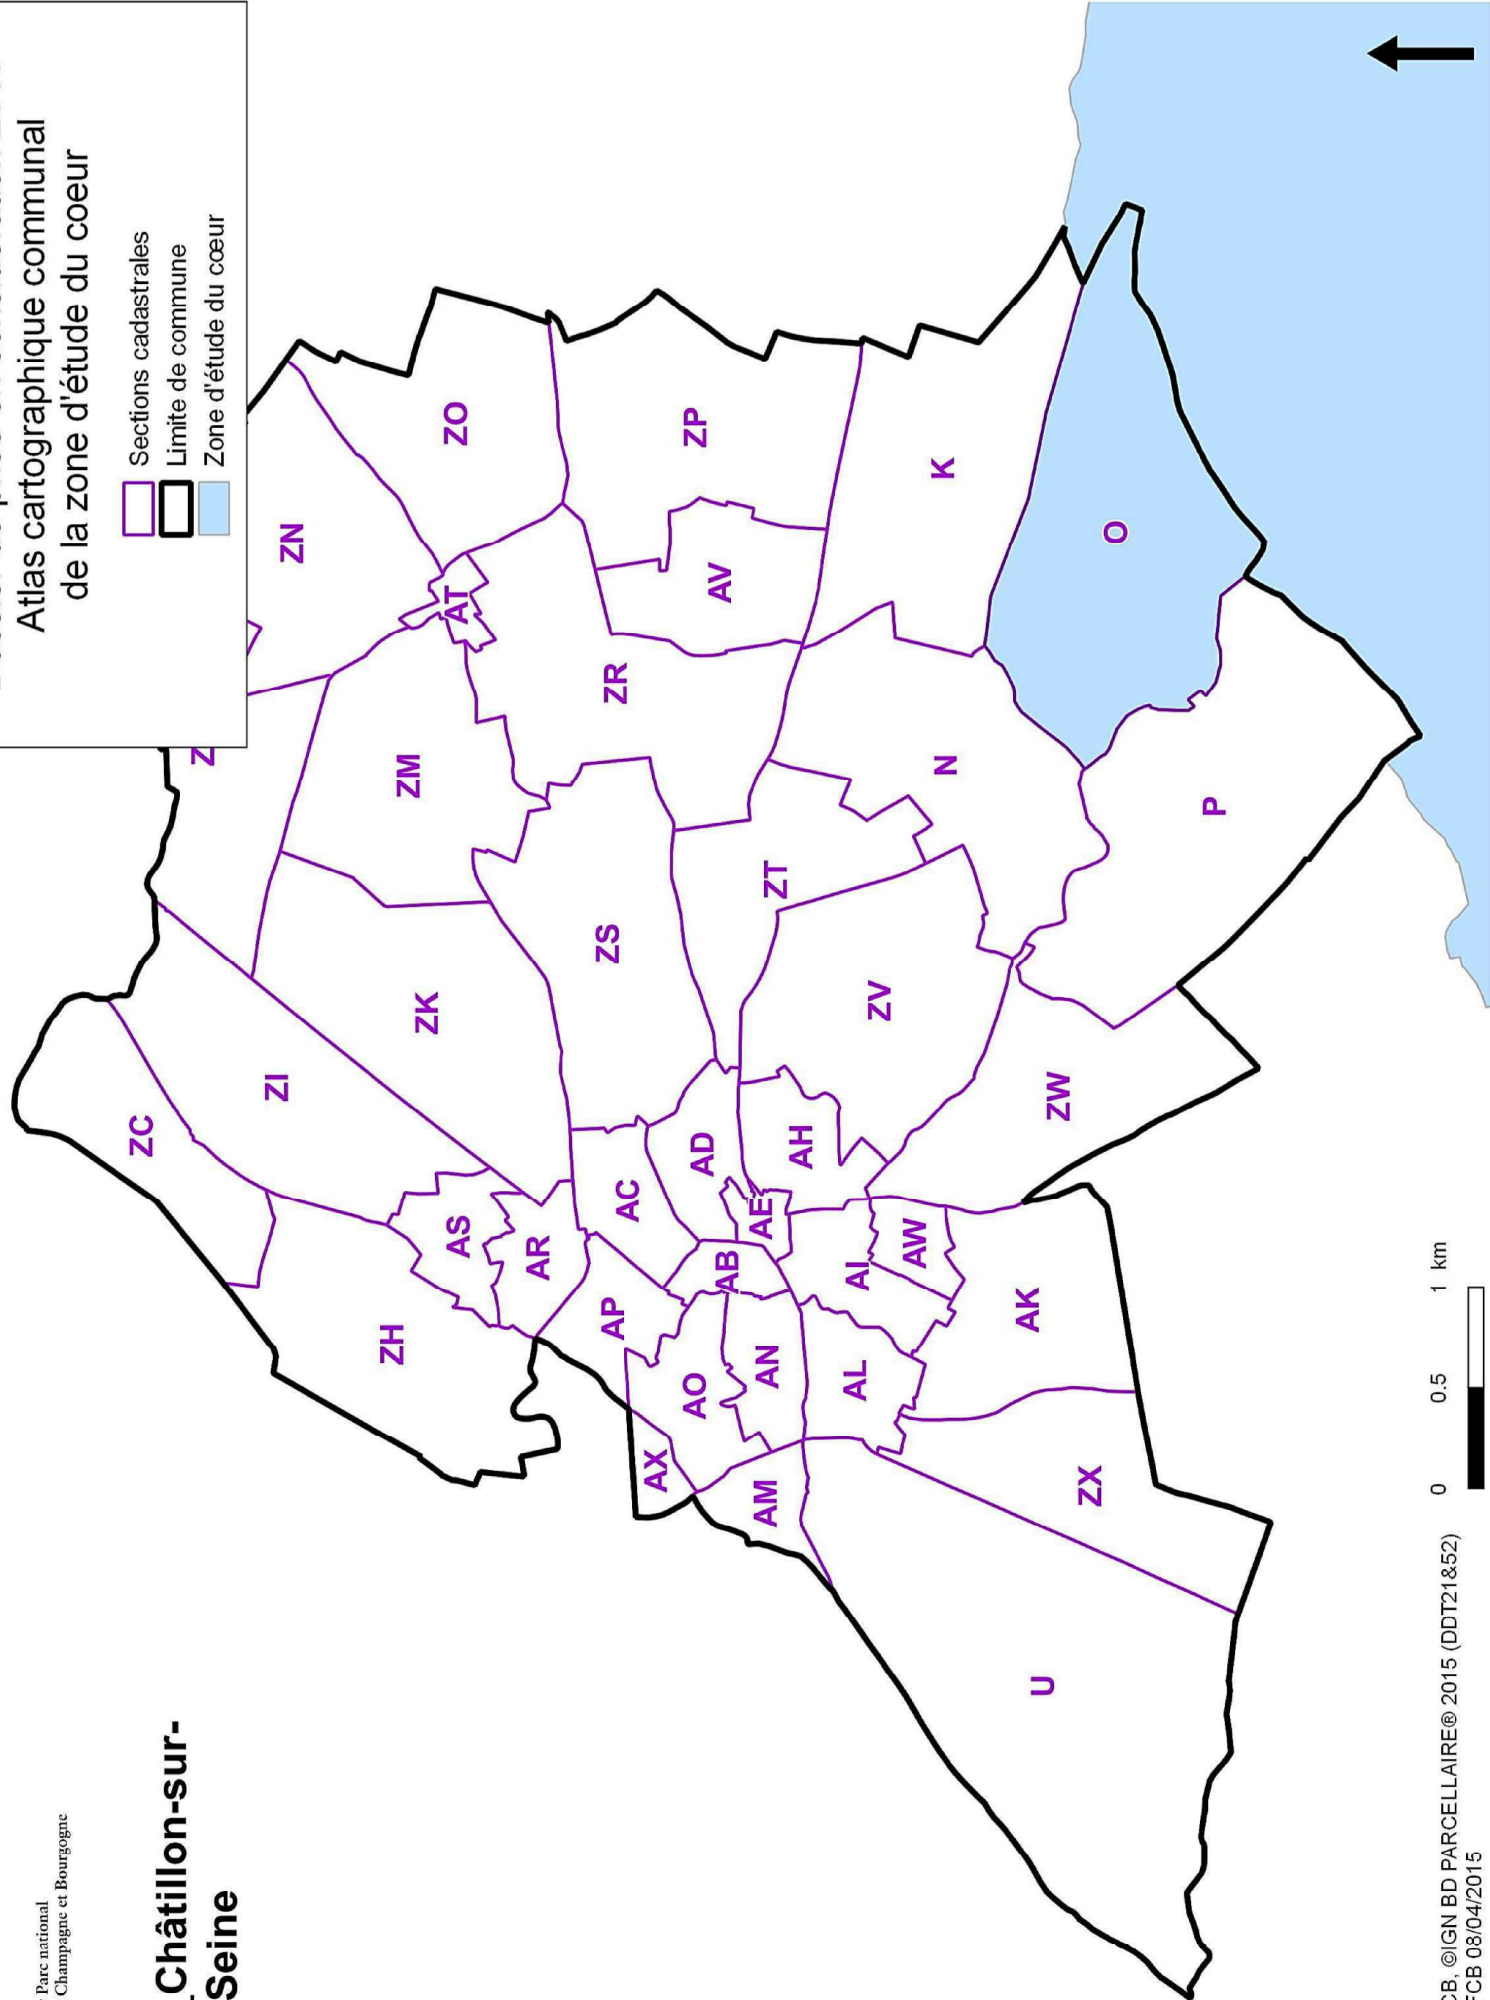

21154-1_Châtillon-sur- Seine

Annexe à l'arrêté du 7 mars 2016 portant prise en considération du projet de création du Parc national de forêt feuillue de plaine - NOR : DEVL1604725A

Dossier de prise en considération 2015
Atlas cartographique communal
de la zone d'étude du cœur

-  Sections cadastrales
-  Limite de commune
-  Zone d'étude du cœur

0 0.5 1 km